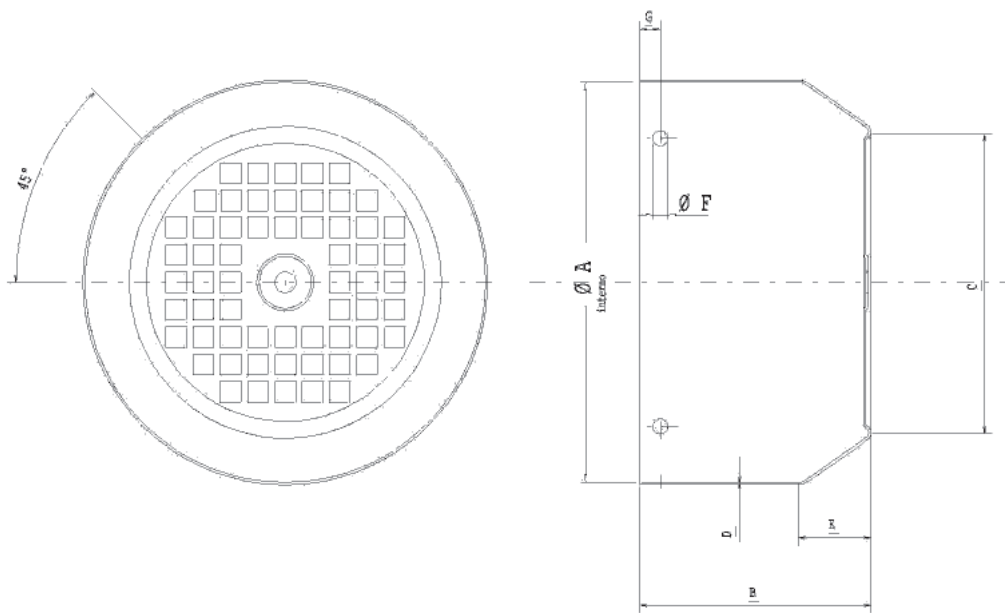

COPRIVENTOLE IN LAMIERA FM320

METAL FAN COVERS FM320

Codice Code	Modello Model	Dimensioni / Dimensions (mm)							
		Ø a int	B	C	D	E	Ø f 4 fori 4 holes	g	Passage of air (cm²)
FM320CV01	56	108,5	51	85	0,6/0,7	21	5	5	26,10
FM320CV02	63	121	55	93	0,6/0,7	23	5	7	29,94
FM320CV03	71	139,5	64	112	0,6/0,7	27	5	5	33,78
FM320CV04	80	157	75	118	0,6/0,7	28	5	8	38,91
FM320CV05	90	174,5	82	138	0,7/0,8	24	5	8	56,82
FM320CV06	100	190,5	87	150	0,8/0,9	27	5	8	68,34
FM320CV07	112	218,5	95	165	0,9/1	32	5	8	87,54
FM320CV08	132	256	122	180	0,9/1	40	6	12	100,34
FM320CV09	160	307	139	215	1,2	50	7	14	148,98
FM320CV10	180	356,5	165	265	1,2	53	7	23	233,00