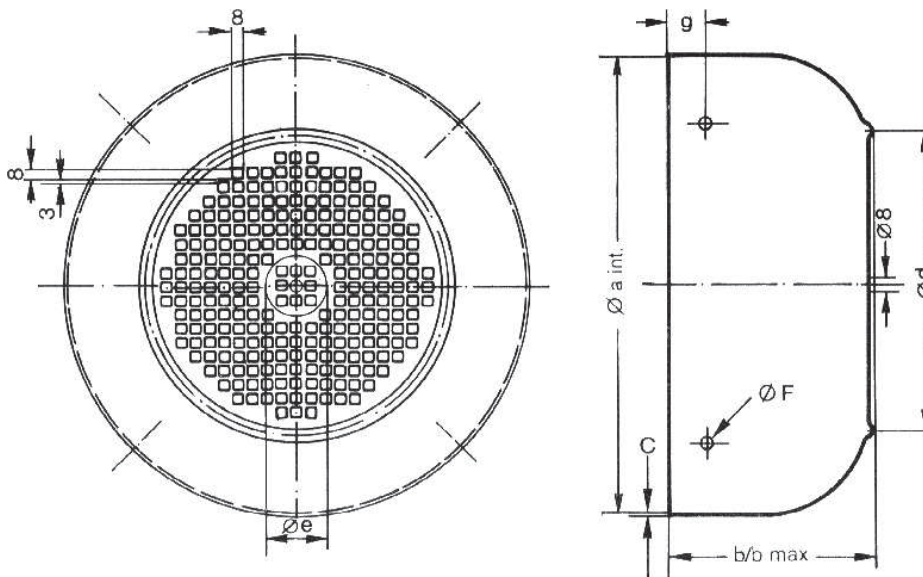

ELONGATED

SERVOFAN (single phase – three phase)

CLOSED

ANTIRAIN

## METAL FAN COVERS FM310

Dimensioni / Dimensions (mm)

Codice Code	Modello Model	Dimensioni / Dimensions (mm)										Passage of air (cm <sup>2</sup> )
		Ø a int.	standard altezza	b max	c	Ø d	Ø e	Ø f 4 fori 4 holes	g	Ø f 3 fori 3 holes	g	
FM310CV01	56	108,5	54	100	0,6/0,7	84	17	4,8	8	5,5	8	26,1
FM310CV02	63	121	62,5	110	0,6/0,7	90	17	4,8	14	5,5	14	29,94
FM310CV03	71	136,5	71,5	130	0,6/0,7	106	20	5,8	8	5,5	8	33,78
FM310CV04	80	154	75	160	0,6/0,8	110	25	5,8	14	5,5	14	38,91
FM310CV05	90	174,5	86	170	0,7/0,8	135	30	5,8	16	5,5	16	56,82
FM310CV06	100	192	96	180	0,8/0,9	145	34	5,8	17	5,5	17	68,34
FM310CV07	112	217,5	100	190	0,9/1	160	34	5,8	15	5,5	15	87,54
FM310CV08	132	256	118	240	0,9/1	182	42	5,8	23	5,5	23	100,34
FM310CV09	160	307	136	270	1,2	214	46	6,8	25	5,5	25	148,98
FM310CV10	180	346	155	270	1,2		52	7	20	-	-	-