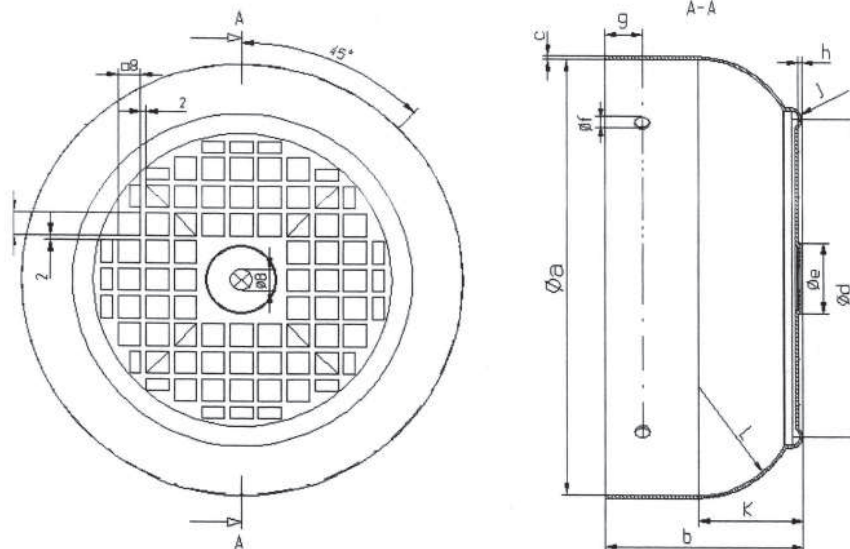

COPRIVENTOLE IN LAMIERA ZINCATA FM330

ZINC METAL FAN COVERS FM 330

Dimensioni / Dimensions (mm)

Codice Code	Modello Model	Dimensioni / Dimensions (mm)										
		a	b	c	d	e	f	g	h	j	k	L
FM330CV01	200	382	178	1,5	250	69	6,8	38	2	4	72	66
FM330CV02	225	430	192	1,5	263	69	6,8	42	3	4	96	90
FM330CV03	250	477	220	1,5	297	85	8,8	46	3,5	5	95	90
FM330CV04	280	533	238,5	1,5	320	95	8,8	50	3,5	5	113	108
FM330CV05	315	597	237	1,5	340	100	8,8	30	3,5	5	135	130
FM330CV06	355	692	240	1,5	400	125	-	-	-	-	128	128