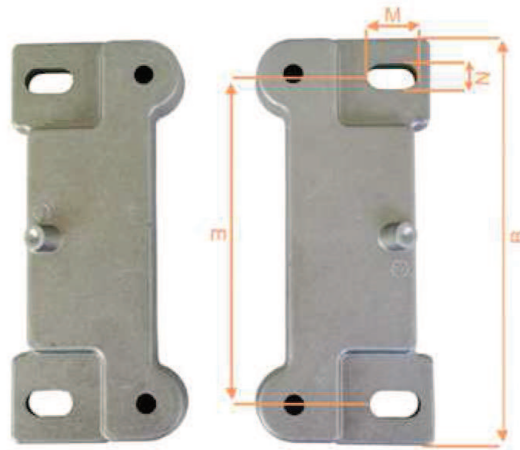

PIEDINI FM 168

FEET FM 168

Codice Code	Modello Model	A	B	E	F	M	N
FM168PD01	63	125	108	80	100	12	7
FM168PD02	71	137	108	90	112	12	7
FM168PD03	80	158	122	100	128	19	9
FM168PD04/S	90S	168	136	100	136	18	9
FM168PD04/L	90L	168	155	125	138	18	9
FM168PD05	100	193	172	140	160	20	10
FM168PD06	112	222	174	140	190	21	11
FM168PD07/S	132S	256	174	140	220	22	11
FM168PD07/L	132L	256	212	178	222	22	11