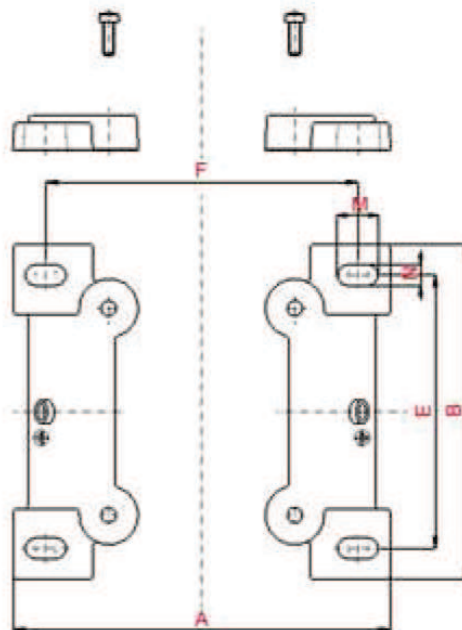

PIEDINI FM 168

FEET FM 168

Codice Code	Modello Model	A	B	E	F	M	N
FM168PD01	63	125	108	80	100	12	7
FM168PD02	71	137	108	90	112	12	7
FM168PD03	80	158	122	100	128	19	9
FM168PD04/S	90S	168	136	100	136	18	9
FM168PD04/L	90L	168	155	125	138	18	9
FM168PD05	100	193	172	140	160	20	10
FM168PD06	112	222	174	140	190	21	11
FM168PD07/S	132S	256	174	140	220	22	11
FM168PD07/L	132L	256	212	178	222	22	11