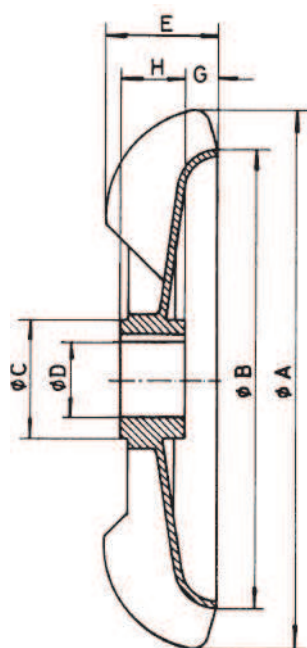

VENTOLE IN ALLUMINIO FM 050

ALUMINUM FANS FM 050

Codice Code	Modello Model	A	B	C	D	E	F	G	Tipo di Mozzo/Hub Type
FM050VN01	63	108	78	14,1	18	4	18	20	fascetta/aluminum clamp
FM050VN02	71	128	86	14,1	18	4	18	23	fascetta/aluminum clamp
FM050VN03	80	142	98	19,1	23	4	24	29	fascetta/aluminum clamp
FM050VN04	90	162	116	24,1	29,5	4	24	30	fascetta/aluminum clamp
FM050VN05	100	178	123	28,1	33	4	27	33	fascetta/aluminum clamp
FM050VN06	112	202	135	28,1	33	7	32	36	fascetta/aluminum clamp
FM050VN07	132	238	176	38,1	43	11	36	48	fascetta/aluminum clamp

VENTOLE IN ALLUMINIO FM 050

ALUMINUM FANS FM 050

Codice Code	Modello Model	A	B	C	D	E	G	H	N	T	Fz	Tipo di Mozzo/Hub Type
FM050VN08	160	292	215	49,5	44,1	53,5	13	33	-	-	12	fascetta/aluminum clamp
FM050VN09	180	334	281	70	10	67	20	38	-	-	15	grezzo/without - rough
FM050VN10	200	372	310	90	10	75	22	47	-	-	15	grezzo/without - rough
FM050VN11	225	411	349	85	10	76	32	46	-	-	14	grezzo/without - rough
FM050VN12	250	460	390	95	10	85	27	52	-	-	15	grezzo/without - rough
FM050VN13	280	526	443	120	10	100	21,5	56	-	-	16	grezzo/without - rough
FM050VN14	315	580	525	140	10	115	46	63	-	-	16	grezzo/without - rough