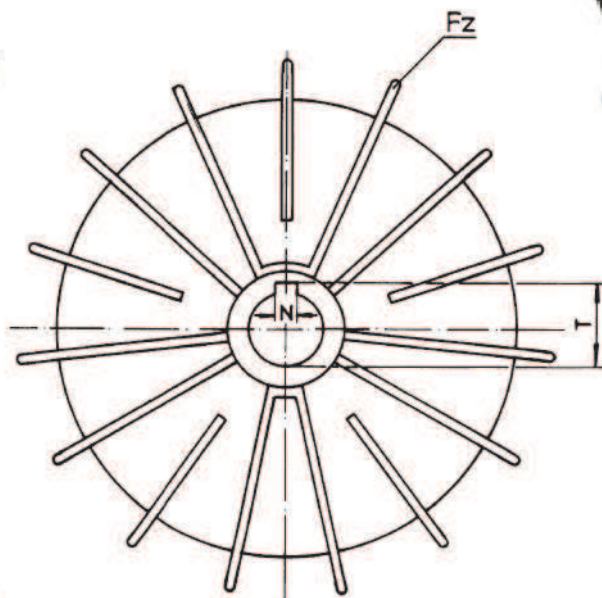

VENTOLE IN ALLUMINIO FM 050

ALUMINUM FANS FM 050

Codice Code	Modello Model	A	B	C	D	E	F	G	Tipo di Mozzo/Hub Type
FM050VN01	63	108	78	14,1	18	4	18	20	fascetta/aluminum clamp
FM050VN02	71	128	86	14,1	18	4	18	23	fascetta/aluminum clamp
FM050VN03	80	142	98	19,1	23	4	24	29	fascetta/aluminum clamp
FM050VN04	90	162	116	24,1	29,5	4	24	30	fascetta/aluminum clamp
FM050VN05	100	178	123	28,1	33	4	27	33	fascetta/aluminum clamp
FM050VN06	112	202	135	28,1	33	7	32	36	fascetta/aluminum clamp
FM050VN07	132	238	176	38,1	43	11	36	48	fascetta/aluminum clamp

VENTOLE IN ALLUMINIO FM 050

ALUMINUM FANS FM 050

Codice Code	Modello Model	A	B	C	D	E	G	H	N	T	Fz	Tipo di Mozzo/Hub Type
FM050VN08	160	292	215	49,5	44,1	53,5	13	33	-	-	12	fascetta/aluminum clamp
FM050VN09	180	334	281	70	10	67	20	38	-	-	15	grezzo/without - rough
FM050VN10	200	372	310	90	10	75	22	47	-	-	15	grezzo/without - rough
FM050VN11	225	411	349	85	10	76	32	46	-	-	14	grezzo/without - rough
FM050VN12	250	460	390	95	10	85	27	52	-	-	15	grezzo/without - rough
FM050VN13	280	526	443	120	10	100	21,5	56	-	-	16	grezzo/without - rough
FM050VN14	315	580	525	140	10	115	46	63	-	-	16	grezzo/without - rough