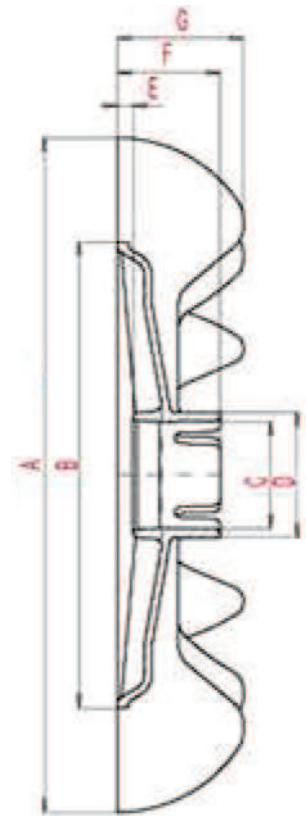

VENTOLE IN ALLUMINIO FM 050

ALUMINUM FANS FM 050

Codice Code	Modello Model	A	B	C	D	E	F	G	Tipo di Mozzo/Hub Type
FM050VN01	63	108	78	14,1	18	4	18	20	fascetta/aluminum clamp
FM050VN02	71	128	86	14,1	18	4	18	23	fascetta/aluminum clamp
FM050VN03	80	142	98	19,1	23	4	24	29	fascetta/aluminum clamp
FM050VN04	90	162	116	24,1	29,5	4	24	30	fascetta/aluminum clamp
FM050VN05	100	178	123	28,1	33	4	27	33	fascetta/aluminum clamp
FM050VN06	112	202	135	28,1	33	7	32	36	fascetta/aluminum clamp
FM050VN07	132	238	176	38,1	43	11	36	48	fascetta/aluminum clamp

VENTOLE IN ALLUMINIO FM 050

ALUMINUM FANS FM 050

Codice Code	Modello Model	A	B	C	D	E	G	H	N	T	Fz	Tipo di Mozzo/Hub Type
FM050VN08	160	292	215	49,5	44,1	53,5	13	33	-	-	12	fascetta/aluminum clamp
FM050VN09	180	334	281	70	10	67	20	38	-	-	15	grezzo/without - rough
FM050VN10	200	372	310	90	10	75	22	47	-	-	15	grezzo/without - rough
FM050VN11	225	411	349	85	10	76	32	46	-	-	14	grezzo/without - rough
FM050VN12	250	460	390	95	10	85	27	52	-	-	15	grezzo/without - rough
FM050VN13	280	526	443	120	10	100	21,5	56	-	-	16	grezzo/without - rough
FM050VN14	315	580	525	140	10	115	46	63	-	-	16	grezzo/without - rough